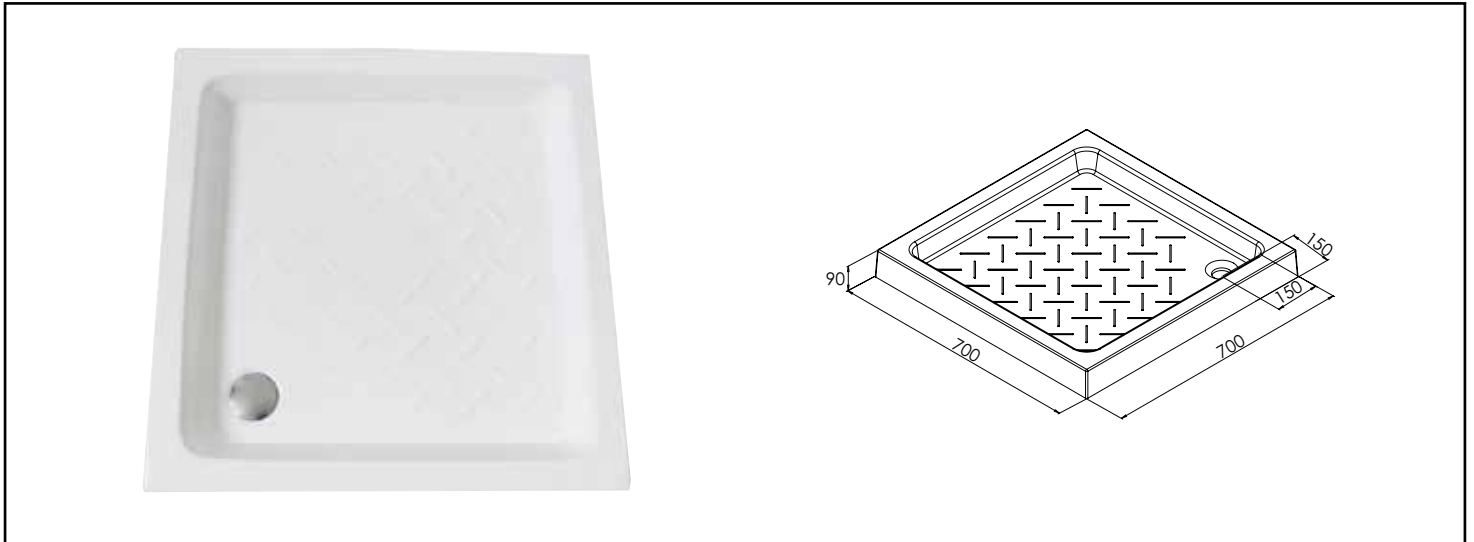

Référence : **201011503**

RECEVEUR MIQUE - 70X70CM - CÉRAMIQUE - BLANC - CARRÉ

■ **MATIÈRE : CÉRAMIQUE ÉMAILLÉE 4 FACES.**

■ **SURFACE PICOT ANTI-DÉRAPANTE**

■ **À POSER OU À ENCASTRER, ADAPTÉ À TOUTES LES CONFIGURATIONS**

■ **ÉPAISSEUR 10 CM**

■ **ÉVACUATION Ø 63 MM**

CARACTÉRISTIQUES	<p>Receveur de douche céramique Mique blanc brillant : Dimensions 70 x 70 cm. Épaisseur 10 cm. Carré Finition : blanc brillant. A poser ou à encastrer. Livré sans bonde de douche horizontale Ø60 mm</p>
APPLICATIONS	<p>Équipement de salle d'eau</p>
CONDITIONS D'UTILISATION	<p>Dimensions : 70 x 70 cm Hauteur : 100 mm Carré Bonde : diamètre 60 mm Surface picot anti-dérapante Matériau : céramique</p>
COMPATIBILITÉ	<p>Conforme aux réglementations en vigueur</p>
PRÉCAUTION D'EMPLOI	<p>Dans les régions dites "calcaires" nous recommandons d'utiliser un adoucisseur d'eau pour un meilleur confort.</p>